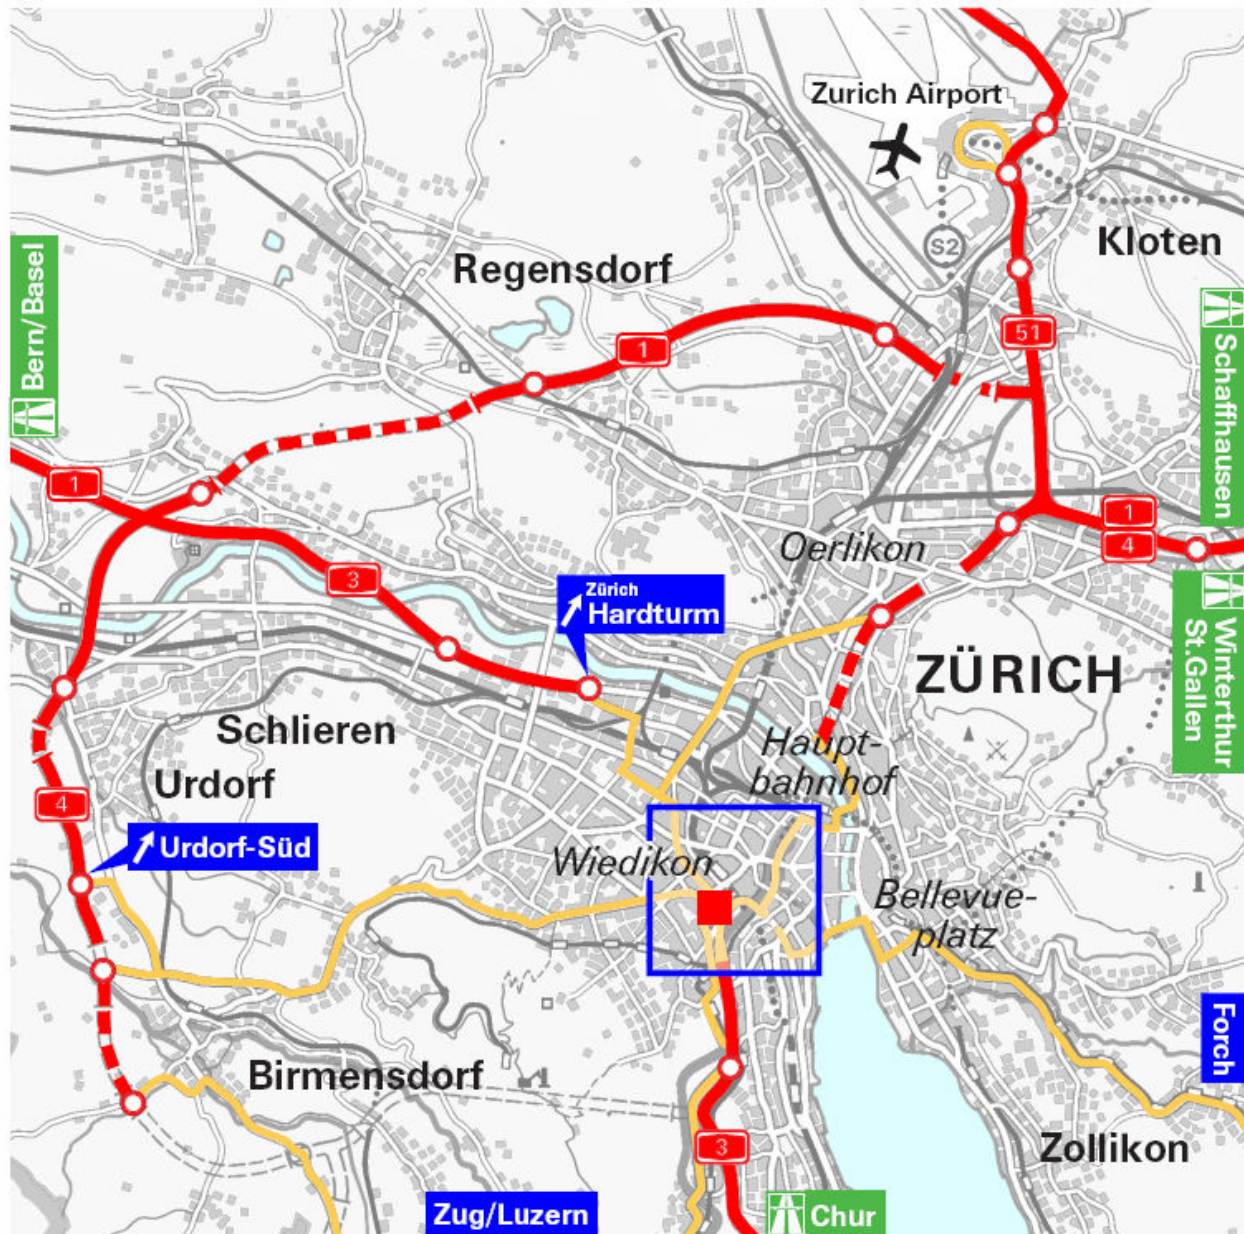

Zufahrtkarte zur orell füssli Sicherheitsdruck AG

Kommen Sie von Bern, Basel oder St. Gallen, so folgen Sie den grünen Strassenschildern mit dem Hinweis „Chur“. Am Ende der Weststrasse vor der Rechtskurve ganz rechts bleiben und die Manessestrasse nehmen (nicht auf die Rampe in Richtung Autobahn Chur!). Beim ersten Lichtsignal fahren Sie nach rechts in die Zurlindenstrasse; in ca 200 m sind Sie am Ziel. Benutzen Sie die Parkplätze vor dem Hause an der Dietzingerstrasse 3.

Kleiner Massstab

orell füssli Sicherheitsdruck AG

Dietzingerstrasse 3
8036 Zürich

+41 44 466 77 11 Phone
+41 44 466 79 01 Fax