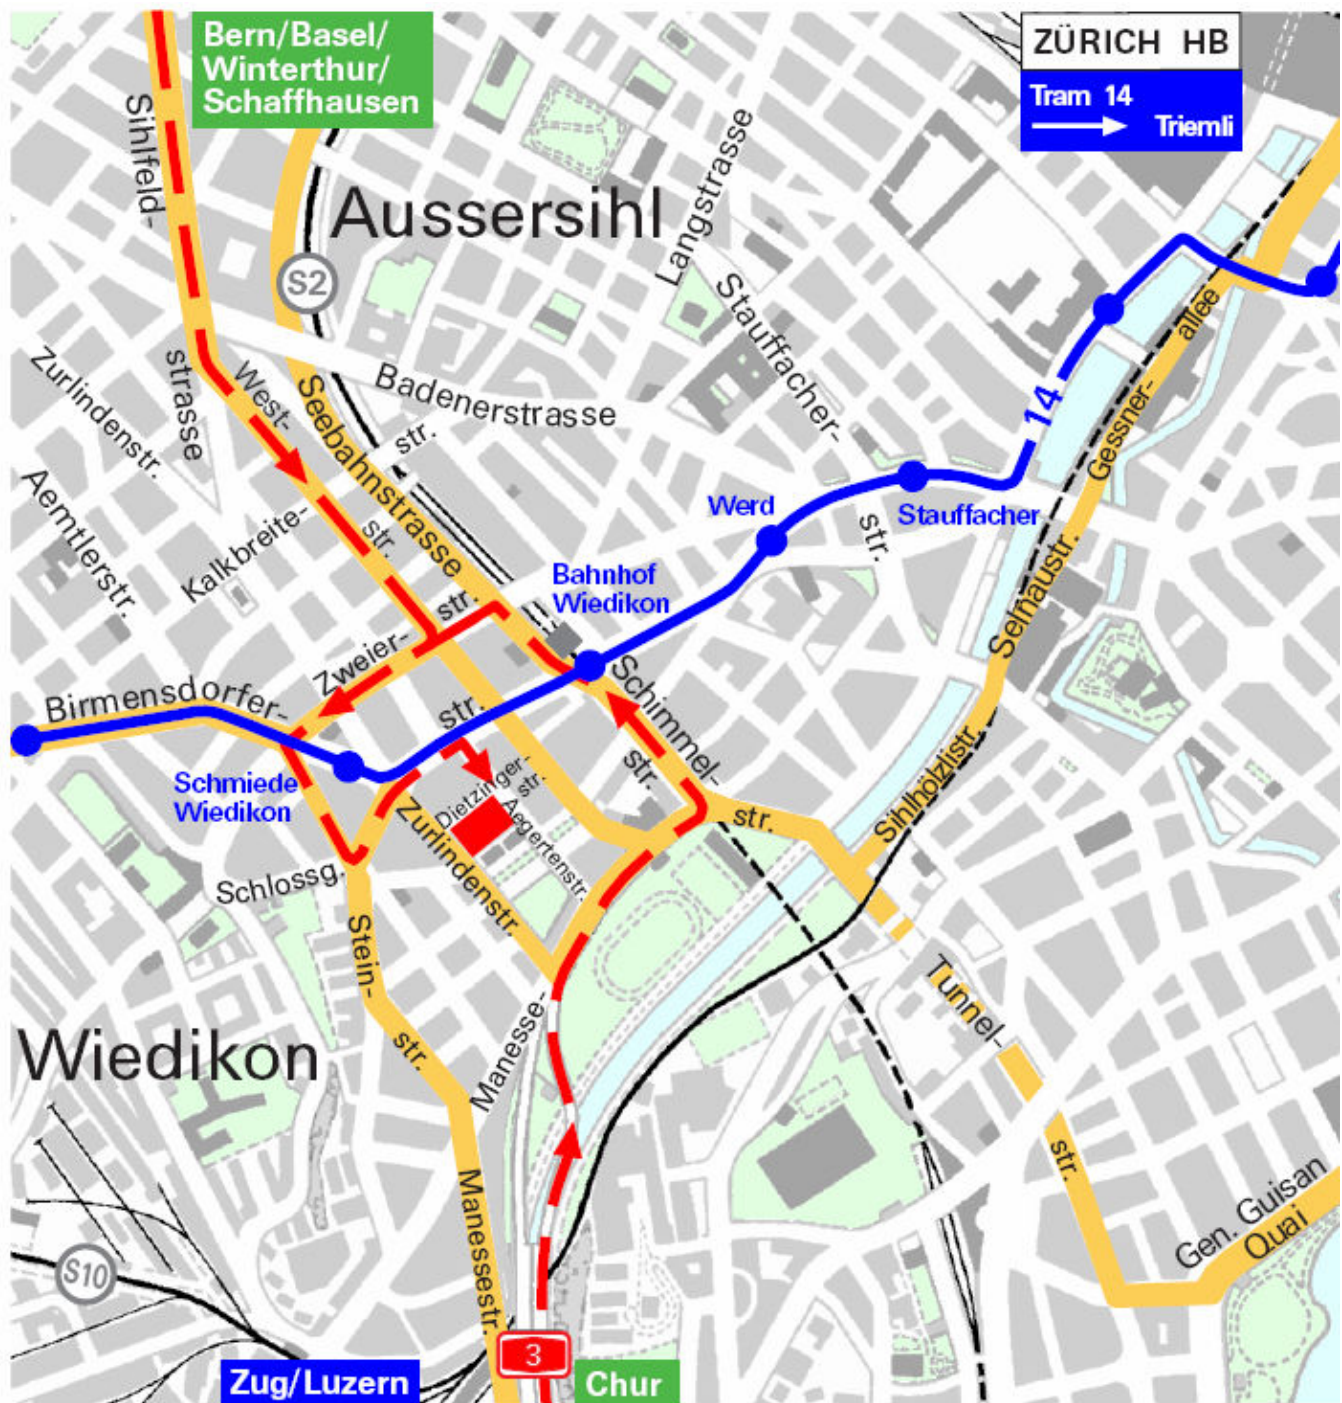

Grosser Masstab

orell füssli Sicherheitsdruck AG

Dietzingerstrasse 3
8036 Zürich

+41 44 466 77 11 Phone
+41 44 466 79 01 Fax