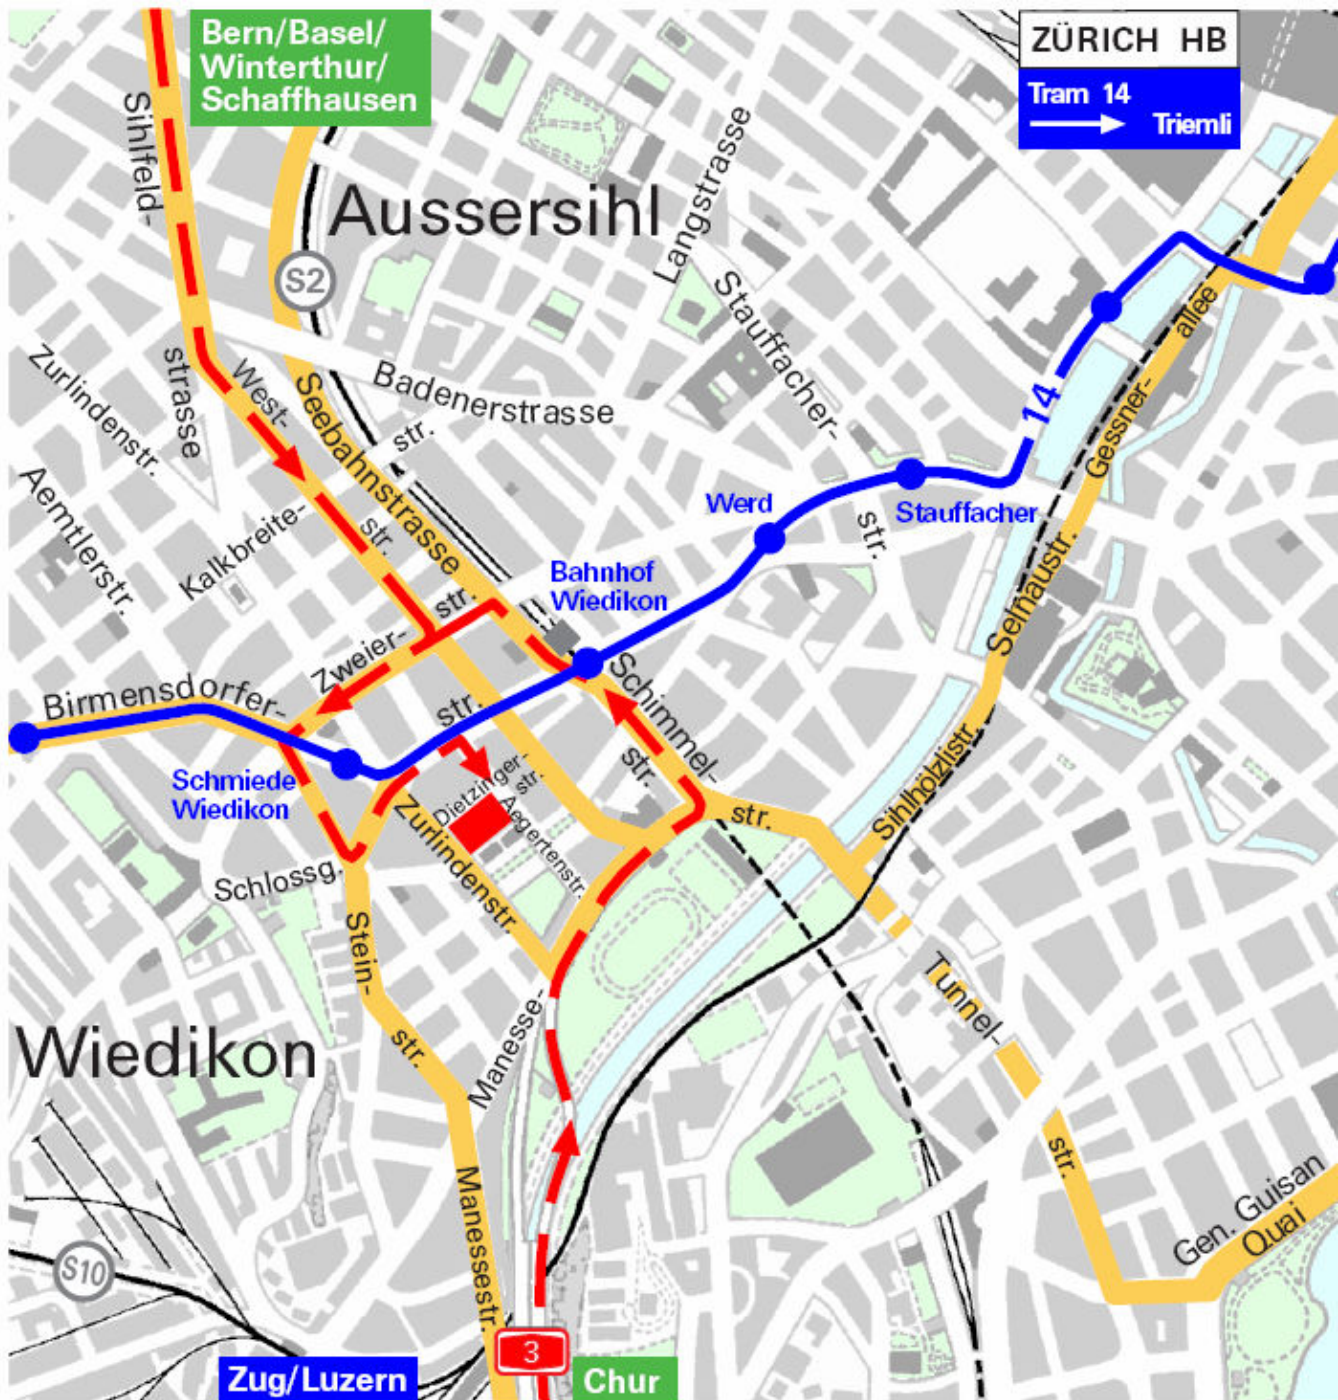

Échelle plus grande

orell füssli Security Printing Ltd

Dietzingerstrasse 3
8036 Zürich

+41 44 466 77 11 Phone
+41 44 466 79 01 Fax