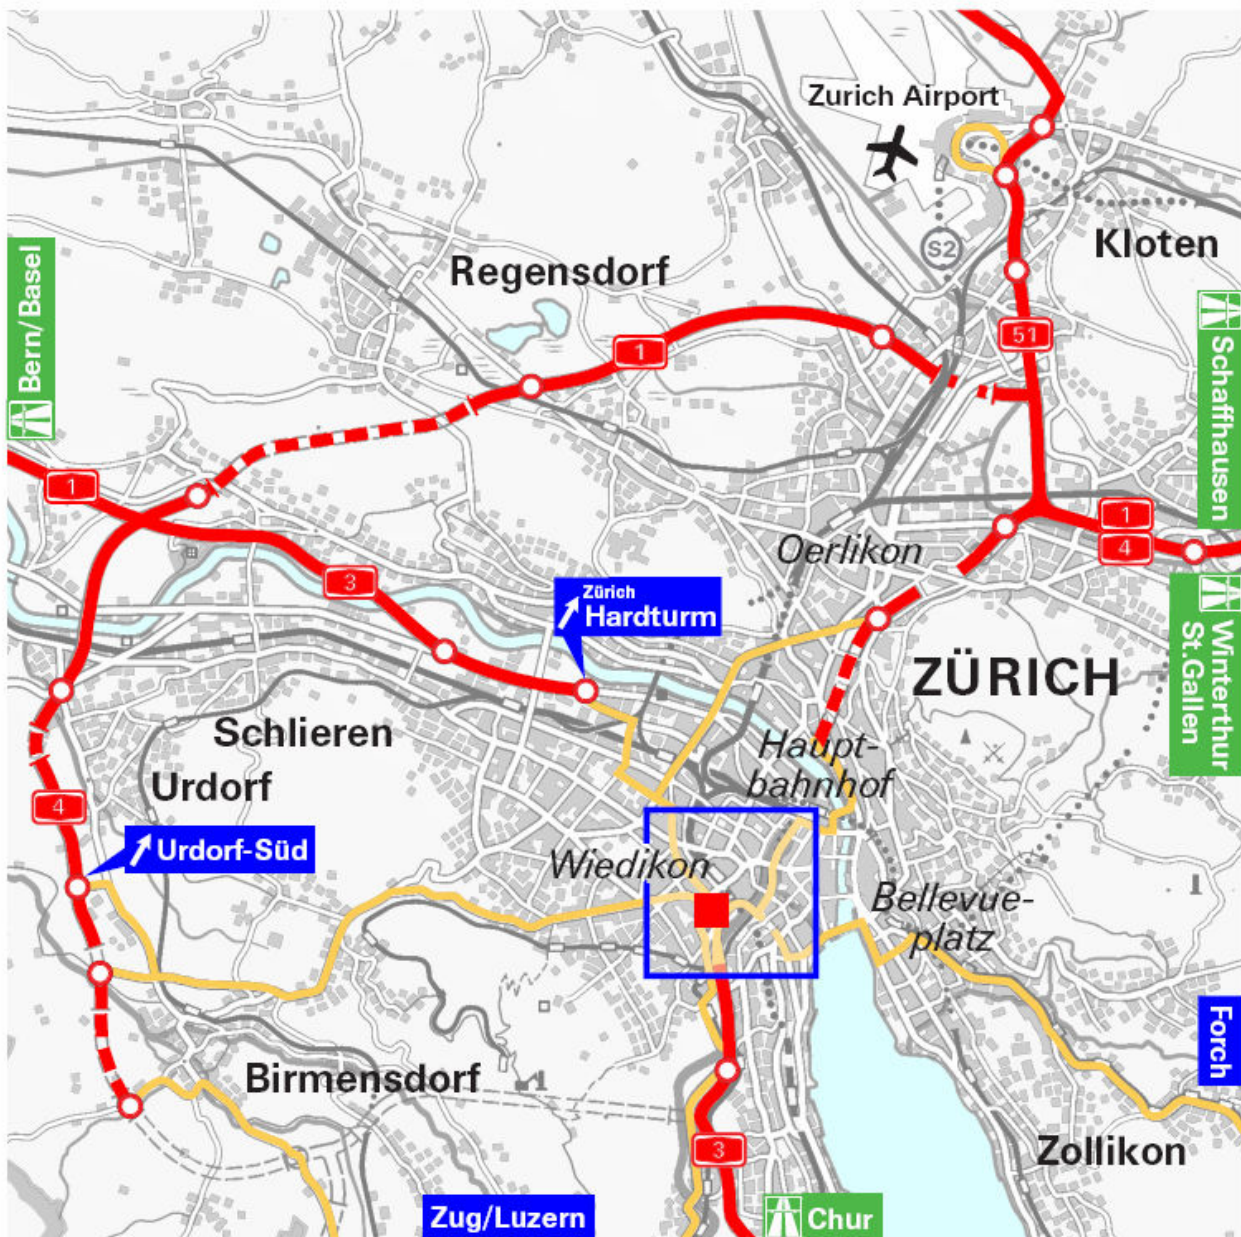

Plan d'accès pour orell füssli Security Printing Ltd

Si vous venez de Berne, Bâle ou St. Gallen:

Quand vous arrivez fin autoroute / début ville, vous suivez Direction "Chur".

- vous traversez sur un pont tous les rails
- suivez le "transit", notamment la "Weststrasse" (longue rue à sens unique) jusqu'au bout, serrez à droite, quittez le "transit" (la continuation monte sur une rampe vers l'autoroute direction Chur)
- vous serrez donc bien à droite (Manessestrasse), et vous prenez la deuxième rue à droite, la "Zurlindenstrasse". Vous verrez tout de suite le signe "OF" sur un grand bâtiment blanc à 200 mètres à droite, vous tournez à droite dans la "Dietzingerstrasse". Le long de cette rue, à droite, il y a des places pour visiteurs, il faut monter sur le trottoir pour parquer
- vous vous annoncez à la réception Dietzingerstrasse 3

Petite échelle

orell füssli Security Printing Ltd

Dietzingerstrasse 3

8036 Zürich

+41 44 466 77 11 Phone

+41 44 466 79 01 Fax